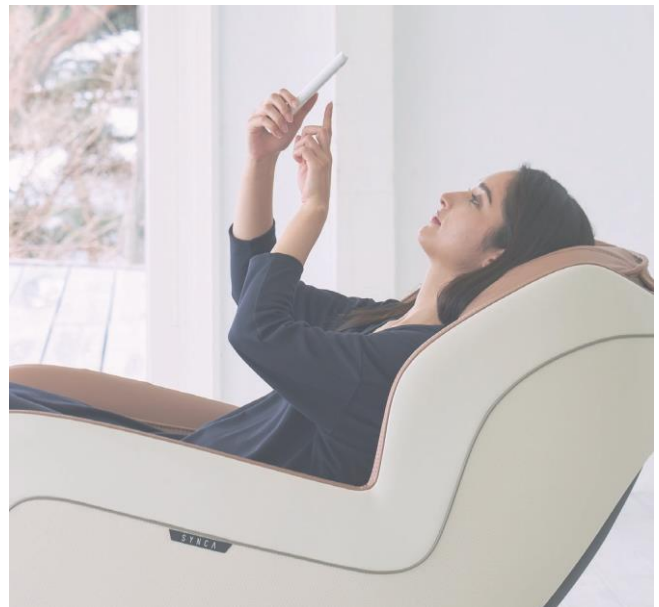

CirC plus

De CirC met net dat beetje extra

Op het eerste gezicht zou je denken dat de CirC plus gewoon een stijlvolle fauteuil is

Maar zodra je de massage ervaart, die zich uitstrekt van de dijen over de gehele rug tot aan de nek en schouders, wanneer je de rustgevende warmte voelt, geniet van het comfort en de eenvoudige bediening met de draadloze afstandsbediening ontdekt, dan zul je genieten van deze massage stoel.

Voor een vrijwel gewichtloze massage-ervaring

De zogenaamde 'zero zwaartekracht positie' is een door NASA bepaalde ligpositie waarbij de benen, het hart en de rug zich op dezelfde hoogte bevinden. Deze hoek van ongeveer 126° biedt de ideale omstandigheden voor een ontspannen, bijna gewichtloze houding. Natuurlijk kunt u ook zittend van uw massage genieten of de helling traploos aanpassen met de afstandsbediening.

Om de effectiviteit van de massage te intensiveren of op een koude avond tv te kijken: schakel gewoon de warmtefunctie in en geniet van het behaaglijke gevoel op je onderrug en de beensteun.

Verwend van top tot teen

Is beweegbaar, maakt je flexibel

Wilt u 's ochtends de zonsopgang en 's avonds de zonsondergang zien tijdens een massage? Dankzij de ingebouwde transportwielen kun je de CirC plus overall flexibel inzetten.