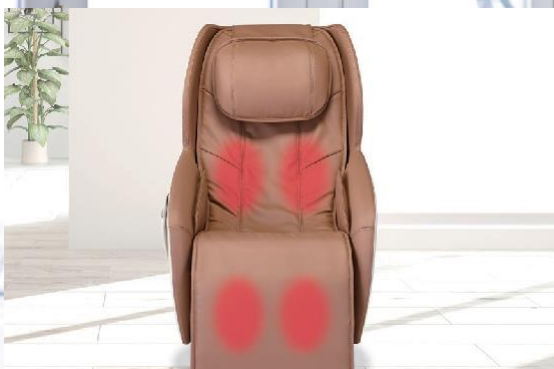

CirC plus

De CirC met net dat beetje extra

Op het eerste gezicht zou je denken dat de CirC plus gewoon een stijlvolle fauteuil is

Maar zodra je de massage ervaart, die zich uitstrekt van de dijen over de gehele rug tot aan de nek en schouders, wanneer je de rustgevende warmte voelt, geniet van het comfort en de eenvoudige bediening met de draadloze afstandsbediening ontdekt, dan zul je genieten van deze massage stoel.

Voor een vrijwel gewichtloze massage-ervaring

De zogenaamde 'zero zwaartekracht positie' is een door NASA bepaalde ligpositie waarbij de benen, het hart en de rug zich op dezelfde hoogte bevinden. Deze hoek van ongeveer 126° biedt de ideale omstandigheden voor een ontspannen, bijna gewichtloze houding. Natuurlijk kunt u ook zittend van uw massage genieten of de helling traploos aanpassen met de afstandsbediening.

Om de effectiviteit van de massage te intensiveren of op een koude avond tv te kijken: schakel gewoon de warmtefunctie in en geniet van het behaaglijke gevoel op je onderrug en de beensteun.

Verwend van top tot teen

Is beweegbaar, maakt je flexibel

Wilt u 's ochtends de zonsopgang en 's avonds de zonsondergang zien tijdens een massage? Dankzij de ingebouwde transportwielen kun je de CirC plus overall flexibel inzetten.